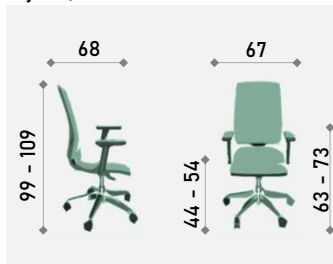

Mjere / Dimensions

Legenda / Legend

●	Raspoloživo / Available
◐	Raspoloživo kao opcija uz nadoplatu / Available as an option with extra charge
○	Nije raspoloživo / Not available

Funkcije baznog stolca / Functions of the basic chair

●	○	○	●	○	●	○
UP & DOWN MECHANISM	ANTISHOCK MULTIBLOCK MECHANISM	MULTIBLOCK SYNCHRO MECHANISM	SYNCHRO MECHANISM	TILT MECHANISM	PODESAVANJE LUMBALNOG DIJELA	PODESIVI NASLON ZA GLAVU
UP & DOWN MECHANISM	ANTISHOCK MULTIBLOCK MECHANISM	MULTIBLOCK SYNCHRO MECHANISM	SYNCHRO MECHANISM	TILT MECHANISM	LUMBAR PARTS ADJUSTMENT	ADJUSTABLE HEADREST
○	●	○	○	●	○	○
FIKSNi RUKONASLONI	3D PODESIVI RUKONASLONI	2D PODESIVI RUKONASLONI	SKLOPIVI RUKONASLONI	METALNA CHROM BAZA	ALUMINIJSKA BAZA	PVC BAZA
FIXED ARMRESTS	3D ADJUSTABLE ARMRESTS	2D ADJUSTABLE ARMRESTS	FOLDING ARMRESTS	METAL CHROME BASE	ALUMINUM BASE	PVC BASE

MREŽA
(N/E)
NE NUDIMO
NOT IN OFFER

PVC
(P/P)
NE NUDIMO
NOT IN OFFER

KOŽA
(L/E)
NE NUDIMO
NOT IN OFFER

EKO KOŽA
(E/C)
NE NUDIMO
NOT IN OFFER

TKANINA
(F/A)
753,30 €

COMBO
(C/O)
NE NUDIMO
NOT IN OFFER

Raspoloživi materijali i cjenovne kategorije / Available materials and price categories

Dio stolca / part of chair	Cjenovna kategorija / Price category																	
	KAT I ★		KAT II ★★		KAT III ★★★		KAT IV ★★★★		KAT V ★★★★★		POLIURETAN (P/U)	DRVO (W/O)	MREŽA (N/E)	PVC (P/P)	KOŽA (L/E)	EKO KOŽA (E/C)	TKANINA (F/A)	COMBO (C/O)
	Prima (T01)	Renna (T02)	King Flex (T04)	King L (T05)	King L Kat (T06)	Fenice (T07)	Urban (T08)	Madras (T09)	Polyurethane (10)	Drvo / Wood (11)	Mreža / Net (12)	PVC (13)	Koža / Leather (14)	Eko koža / Eco leather (15)	Tkanina / Fabric (16)	Kombinac. / Combination (17)		

Sjedalo / Seat	○	○	○	○	○	○	○	○	○	○	○	○	○	○	○	○	●	○
Naslon / Backrest	○	○	○	○	○	○	○	○	○	○	○	○	●	○	○	○	○	○

Popis kataložkih brojeva / List of catalog numbers

Art.									VPC / Price
2.507-M15-B23-K2-X0-G0-O0	SYNCHRO (M15)	Chrom baza (B23)	PVC kotači Ø50 (K2)	○	○	○	○	○	753,30 €

● = Uključeno u cijenu / Included in price

○ = Nije raspoloživo / Not available

BESPLATNA DOSTAVA / FREE DELIVERY

BESPLATNA MONTAŽA (Zagreb i okolica) / FREE INSTALLATION (Zagreb and area)

GARNACIJA 2 GODINE / 2 YEAR WARRANTY

BRZA ISPORUKA / FAST DELIVERY

Primjer narudžbe: 2.507-M15-B23-K2-X0-G0-00-S16.05-N12.05-R04

2.507	-	M 15	-	B 23	-	K 2	-	X 0	-	G 0	-	O 0	-	S 16	.	05	-	N 12	.	05	-	R 04
Model		Tip mehanizma		Tip baze		Tip kotačića		Tip kliznog sjedala		Tip naslona za glavu		Tip obruča		Sjedalo materijal		Sjedalo boja		Naslon materijal		Naslon boja		Tip rukonaslona

Cijene su navedene bez PDV-a na dan 04.03.2024 / Prices are excluding VAT on 04.03.2024