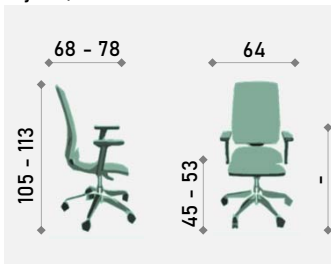

Mjere / Dimensions

Legenda / Legend

●	Raspoloživo / Available
◐	Raspoloživo kao opcija uz nadoplatu / Available as an option with extra charge
○	Nije raspoloživo / Not available

Funkcije baznog stolca / Functions of the basic chair

●	○	●	○	○	○	○
UP & DOWN MECHANISM	ANTISHOCK MULTIBLOCK MECHANISM	MULTIBLOCK SYNCHRO MECHANISM	SYNCHRO MECHANISM	TILT MECHANISM	PODESAVANJE LUMBALNOG DJUELA	PODESIVI NASLON ZA GLAVU
○	○	○	○	○	○	○
FIKSNi RUKONASLONI	3D PODESIVI RUKONASLONI	2D PODESIVI RUKONASLONI	SKLOPIVI RUKONASLONI	METALNA CHROM BAZA	ALUMINIJSKA BAZA	PVC BAZA
○	○	○	●	○	○	○
FIXED ARMRESTS	3D ADJUSTABLE ARMRESTS	2D ADJUSTABLE ARMRESTS	FOLDING ARMRESTS	METAL CHROME BASE	ALUMINUM BASE	PVC BASE

MREŽA
N/E
244,00 €

PVC
P/P
NE NUDIMO
NOT IN OFFER

KOŽA
L/E
NE NUDIMO
NOT IN OFFER

EKO KOŽA
E/C
NE NUDIMO
NOT IN OFFER

TKANINA
F/A
NE NUDIMO
NOT IN OFFER

COMBO
C/O
NE NUDIMO
NOT IN OFFER

Raspoloživi materijali i cjenovne kategorije / Available materials and price categories

Dio stolca / part of chair	Cjenovna kategorija / Price category																	
	KAT I ★		KAT II ★★		KAT III ★★★		KAT IV ★★★★		KAT V ★★★★★		POLIURETAN (P/U)	DRVO (W/O)	MREŽA (N/E)	PVC (P/P)	KOŽA (L/E)	EKO KOŽA (E/C)	TKANINA (F/A)	COMBO (C/O)
	Prima (T01)	Renna (T02)	King Flex (T04)	King L (T05)	King L Kat (T06)	Fenice (T07)	Urban (T08)	Madras (T09)	Polyurethane (10)	Drvo / Wood (11)	Mreža / Net (12)	PVC (13)	Koža / Leather (14)	Eko koža / Eco leather (15)	Tkanina / Fabric (16)	Kombinac. / Combination (17)		
Sjedalo / Seat	○	○	○	○	○	○	○	○	○	○	○	○	●	○	○	○	○	○
Naslon / Backrest	○	○	○	○	○	○	○	○	○	○	○	○	●	○	○	○	○	○

Popis kataloških brojeva / List of catalog numbers

Art.									VPC / Price
2.505-M14-B24-K2-X0-G0-00	MULTIBLOCK SYNCHRO (M14)	PVC baza (B24)	PVC kotači Ø50 (K2)	○	○	○	○	N/E	244,00 €

● = Uključeno u cijenu / Included in price

○ = Nije raspoloživo / Not available

BESPLATNA DOSTAVA / FREE DELIVERY

BESPLATNA MONTAŽA (Zagreb i okolica) / FREE INSTALLATION (Zagreb and area)

GARNACIJA 2 GODINE / 2 YEAR WARRANTY

BRZA ISPORUKA / FAST DELIVERY

Primjer narudžbe: 2.505-M14-B24-K2-X0-G0-00-S12.05-N12.05-R03

2.505	-	M 14	-	B 24	-	K 2	-	X 0	-	G 0	-	0 0	-	S 12	.	05	-	N 12	.	05	-	R 03
Model		Tip mehanizma		Tip baze		Tip kotačića		Tip kliznog sjedala		Tip naslona za glavu		Tip obruča		Sjedalo materijal		Sjedalo boja		Naslon materijal		Naslon boja		Tip rukonaslona

Cijene su navedene bez PDV-a na dan 04.03.2024 / Prices are excluding VAT on 04.03.2024