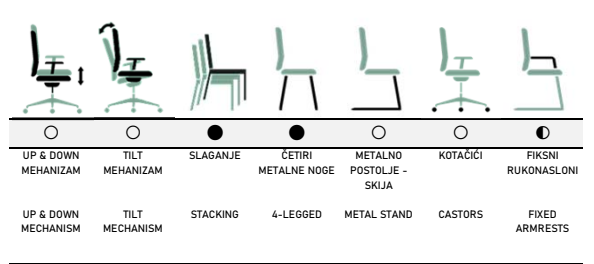

Funkcije baznog stolca / Functions of the basic chair