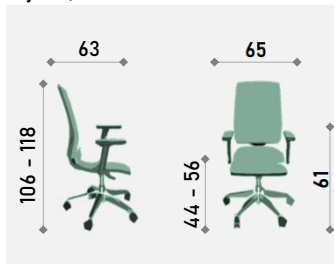

Mjere / Dimensions

PODEŠAVANJE NAGIBA SJEDALA	PODEŠIVI NASLON ZA GLAVU	FIKSNİ RUKONASLONI	PODEŠIVI RUKONASLONI	IZBOR BAZE STOLCA	IZBOR KOTAČICA STOLCA	OBRUČ
SEAT TILT ADJUSTMENT	ADJUSTABLE HEADREST	FIXED ARMRESTS	ADJUSTABLE ARMRESTS	CHOICE OF CHAIR BASE	CHOICE OF CHAIR CASTORS	FOOTREST

Cjenovna kategorija / Price category	KAT I ★	KAT II ★★	KAT III ★★★	KAT IV ★★★★	KAT V ★★★★★	POLIURETAN (P/U)	DRVO (W/O)	MREŽA (N/E)
VPC baznog stolca / Price of basic chair	288,00 €	291,00 €	293,00 €	341,00 €	376,00 €	NE NUDIMO / NOT IN OFFER	NE NUDIMO / NOT IN OFFER	NE NUDIMO / NOT IN OFFER

Raspoloživi materijali i cjenovne kategorije / Available materials and price categories

Cjenovna kategorija / Price category											
KAT I ★	KAT II ★★		KAT III ★★★	KAT IV ★★★★		KAT V ★★★★★	POLIURETAN (P/U)	DRVO (W/O)	MREŽA (N/E)	PVC (P/P)	
GRUPE MATERIJALA / MATERIALS GROUP											
Prima (T01)	Renna (T02)	King Flex (T04)	King L (T05)	King L Kat (T06)	Fenice (T07)	Urban (T08)	Madras (T09)	Polyurethane (T10)	Drvo / Wood (T11)	Mreža / Net (T12)	PVC (T13)

Sjedalo / Seat

○	●	●	●	●	●	●	●	○	○	○	○

Naslon / Backrest

○	○	○	○	○	○	○	○	○	○	●	○

Rukonasloni uz nadoplatu / Armrests with extra charge

Art.	Opis / Description	Slika / Image	VPC / Price
R05	Fiksni rukonaslon, crna plastika Fixed armrest, black plastic		+22,00 €
R11	Rukonaslon podesivi po visini, crna plastika Height-adjustable armrest, black plastic		+30,00 €
R08	3D podesivi rukonaslon, crna plastika 3D adjustable armrest, black plastic		+45,00 €

Opcije uz nadoplatu / Options with extra charge

Art.	Opis / Description	Slika / Image	VPC / Price
B08	Aluminijska baza Aluminum base		+30,00 €
K6	Set gumenih kotača Ø65 Set of rubber castors Ø65		+4,00 €