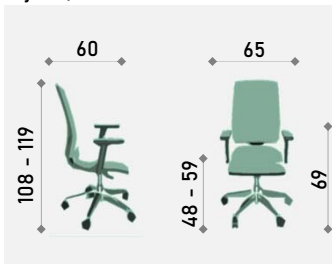

Mjere / Dimensions

Cjenovna kategorija / Price category
VPC baznog stolca / Price of basic chair

KAT I ★	224,00 €

KAT II ★★	227,00 €

KAT III ★★★	230,00 €

KAT IV ★★★★	237,00 €

KAT V ★★★★★	266,00 €

POLIURETAN (PU)	NE NUDIMO / NOT IN OFFER

DRVO (WO)	NE NUDIMO / NOT IN OFFER

MREŽA (NE)	NE NUDIMO / NOT IN OFFER

Raspoloživi materijali i cjenovne kategorije / Available materials and price categories

Cjenovna kategorija / Price category											
KAT I ★	KAT II ★★		KAT III ★★★	KAT IV ★★★★		KAT V ★★★★★	POLIURETAN (PU)	DRVO (WO)	MREŽA (NE)	PVC (PP)	
GRUPE MATERIJALA / MATERIALS GROUP											
Prima (T01)	Renna (T02)	King Flex (T04)	King L (T05)	King L Kat (T06)	Fenice (T07)	Urban (T08)	Madras (T09)	Polyurethane (T0)	Drvo / Wood (T1)	Mreža / Net (T2)	PVC (T3)
Sjedalo / Seat											
○	●	●	●	●	●	●	●	○	○	○	○
Naslon / Backrest											
○	○	○	○	○	○	○	○	○	○	●	○

Rukonasloni uz nadoplatu / Armrests with extra charge

Art.	Opis / Description	Slika / Image	VPC / Price
R05	Fiksni rukonaslon, crna plastika / Fixed armrest, black plastic		+22,00 €
R11	Rukonaslon podesivi po visini, crna plastika / Height-adjustable armrest, black plastic		+30,00 €
R08	3D podesivi rukonaslon, crna plastika / 3D adjustable armrest, black plastic		+45,00 €

Opcije uz nadoplatu / Options with extra charge

Art.	Opis / Description	Slika / Image	VPC / Price
B08	Aluminijska baza / Aluminum base		+30,00 €
K6	Set gumenih kotača Ø65 / Set of rubber castors Ø65		+4,00 €
G2	Podesivi naslon za glavu / Adjustable headrest		+38,00 €