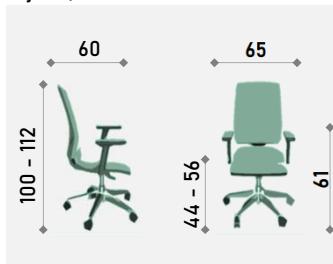

Mjere / Dimensions

Cjenovna kategorija / Price category
VPC baznog stolca / Price of basic chair

KAT I ★	258,00 €

KAT II ★★	258,00 €

KAT III ★★★	270,00 €

KAT IV ★★★★	314,00 €

KAT V ★★★★★	389,00 €

POLIURETAN (P/U)	NE NUDIMO / NOT IN OFFER

DRVO (W/O)	NE NUDIMO / NOT IN OFFER

MREŽA (N/E)	NE NUDIMO / NOT IN OFFER

Raspotoživi materijali i cjenovne kategorije / Available materials and price categories

Cjenovna kategorija / Price category											
KAT I ★	KAT II ★★			KAT III ★★★	KAT IV ★★★★		KAT V ★★★★★	POLIURETAN (P/U)	DRVO (W/O)	MREŽA (N/E)	PVC (P/P)
GRUPE MATERIJALA / MATERIALS GROUP											
Prima (T01)	Renna (T02)	King Flex (T04)	King L (T05)	King L Kat (T06)	Fenice (T07)	Urban (T08)	Madras (T09)	Polyurethane (10)	Drvo / Wood (11)	Mreža / Net (12)	PVC (13)
Sjedalo / Seat											
○	●	●	●	●	●	●	●	○	○	○	○
Naslon / Backrest											
○	●	●	●	●	●	●	●	○	○	○	○

Rukonasloni uz nadoplatu / Armrests with extra charge

Art.	Opis / Description	Slika / Image	VPC / Price
R05	Fiksni rukonaslon, crna plastika / Fixed armrest, black plastic		+22,00 €
R11	Rukonaslon podesivi po visini, crna plastika / Height-adjustable armrest, black plastic		+30,00 €
R08	3D podesivi rukonaslon, crna plastika / 3D adjustable armrest, black plastic		+45,00 €

Opcije uz nadoplatu / Options with extra charge

Art.	Opis / Description	Slika / Image	VPC / Price
B08	Aluminijska baza / Aluminum base		+30,00 €
K6	Set gumenih kotača Ø65 / Set of rubber castors Ø65		+4,00 €