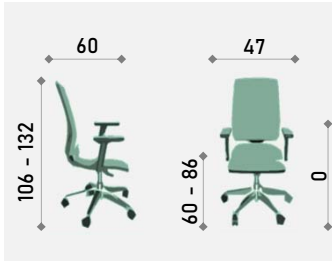

Mjere / Dimensions

Cjenovna kategorija / Price category
VPC baznog stolca / Price of basic chair

KAT I ★
NE NUDIMO / NOT IN OFFER

KAT II ★★
NE NUDIMO / NOT IN OFFER

KAT III ★★★
NE NUDIMO / NOT IN OFFER

KAT IV ★★★★
NE NUDIMO / NOT IN OFFER

KAT V ★★★★★
NE NUDIMO / NOT IN OFFER

POLIURETAN PU
168,69 €

DRVO WO
NE NUDIMO / NOT IN OFFER

MREŽA NE
NE NUDIMO / NOT IN OFFER

Raspoloživi materijali i cjenovne kategorije / Available materials and price categories

Cjenovna kategorija / Price category											
KAT I ★	KAT II ★★			KAT III ★★★	KAT IV ★★★★		KAT V ★★★★★	POLIURETAN PU	DRVO WO	MREŽA NE	PVC PP
GRUPE MATERIJALA / MATERIALS GROUP											
Prima (T01)	Renna (T02)	King Flex (T04)	King L (T05)	King L Kat (T06)	Fenice (T07)	Urban (T08)	Madras (T09)	Polyurethane (T0)	Drvo / Wood (T1)	Mreža / Net (T2)	PVC (T3)
Sjedalo / Seat											
○	○	○	○	○	○	○	○	●	○	○	○
Naslon / Backrest											
○	○	○	○	○	○	○	○	●	○	○	○

Rukonasloni uz nadoplatu / Armrests with extra charge

Art.	Opis / Description	Slika / Image	VPC / Price

Opcije uz nadoplatu / Options with extra charge

Art.	Opis / Description	Slika / Image	VPC / Price

K1	Set PVC stopa Set of PVC glides		+5,00 €

K3	Set gumenih kotača Ø50 Set of rubber castors Ø50		+4,00 €