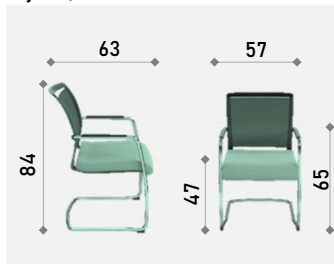

Mjere / Dimensions

Funkcije baznog stolca / Functions of the basic chair

Cjenovna kategorija / Price category
VPC baznog stolca / Price of basic chair

KAT I ★
152,00 €

KAT II ★★
155,00 €

KAT III ★★★
158,00 €