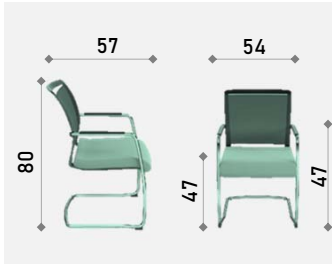

Cijene su navedene bez PDV-a na dan 04.03.2024 / Prices are excluding VAT on 04.03.2024

VISI NET

KONFERENCIJSKI STOLAC / CONFERENCE CHAIR

5 kg

Art. 1.132

Mjere / Dimensions

Legenda / Legend

- Raspoloživo / Available
- Raspoloživo kao opcija uz nadoplatu / Available as an option with extra charge
- Nije raspoloživo / Not available