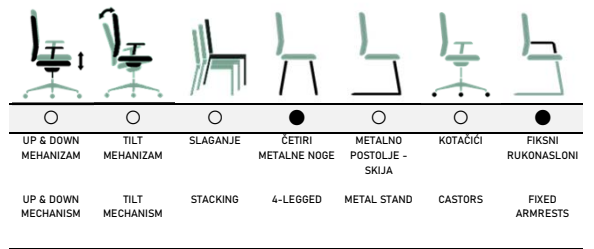

Funkcije baznog stolca / Functions of the basic chair