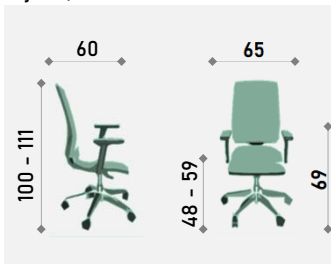

Funkcije baznog stolca / Functions of the basic chair

●	○	●	○	●	○	●
UP & DOWN MECHANIZAM	PERMANENT CONTACT MECHANIZAM	SYNCHRO MECHANIZAM	ASYNCHRO MECHANIZAM	PODEŠAVANJE VISINE NASLONA	PODEŠAVANJE LUMBALNOG DIJELA	PODEŠAVANJE DUBINE SJEDALA
UP & DOWN MECHANISM	PERMANENT CONTACT MECHANISM	SYNCHRO MECHANISM	ASYNCHRO MECHANISM	BACKREST HEIGHT ADJUSTMENT	LUMBAR PARTS ADJUSTMENT	SEAT DEPTH ADJUSTMENT
○	○	●	●	○	○	○
PODEŠAVANJE NAGIBA SJEDALA	PODEŠIVI NASLON ZA GLAVU	FIKSNİ RUKONASLONI	PODEŠIVI RUKONASLONI	IZBOR BAZE STOLCA	IZBOR KOTAČICA STOLCA	OBRUČ
SEAT TILT ADJUSTMENT	ADJUSTABLE HEADREST	FIXED ARMRESTS	ADJUSTABLE ARMRESTS	CHOICE OF CHAIR BASE	CHOICE OF CHAIR CASTORS	FOOTREST

17 kg

Art. 1.115

Mjere / Dimensions

Cjenovna kategorija / Price category
VPC baznog stolca / Price of basic chair

KAT I ★
209,00 €

KAT II ★★
215,00 €

KAT III ★★★
221,00 €

KAT IV ★★★★
236,00 €