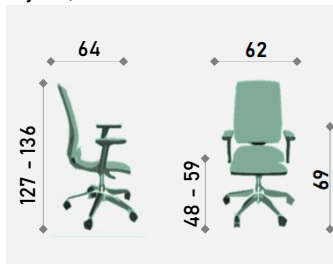

Mjere / Dimensions

○	○	●	●	○	○	○
PODEŠAVANJE NAGIBA SJEDALA	PODEŠIVI NASLON ZA GLAVU	FIKSNİ RUKONASLONI	PODEŠIVI RUKONASLONI	IZBOR BAZE STOLCA	IZBOR KOTAČICA STOLCA	OBRUČ
SEAT TILT ADJUSTMENT	ADJUSTABLE HEADREST	FIXED ARMRESTS	ADJUSTABLE ARMRESTS	CHOICE OF CHAIR BASE	CHOICE OF CHAIR CASTORS	FOOTREST

Cjenovna kategorija / Price category
VPC baznog stolca / Price of basic chair

KAT I ★	238,00 €

KAT II ★★	250,00 €

KAT III ★★★	263,00 €

KAT IV ★★★★	293,00 €

KAT V ★★★★★	340,00 €

POLIURETAN PU	NE NUDIMO NOT IN OFFER

DRVO WO	NE NUDIMO NOT IN OFFER

MREŽA NE	NE NUDIMO NOT IN OFFER

Raspoloživi materijali i cjenovne kategorije / Available materials and price categories

Cjenovna kategorija / Price category											
KAT I ★	KAT II ★★			KAT III ★★★	KAT IV ★★★★		KAT V ★★★★★	POLIURETAN PU	DRVO WO	MREŽA NE	PVC PP
GRUPE MATERIJALA / MATERIALS GROUP											
Prima (T01)	Renna (T02)	King Flex (T04)	King L (T05)	King L Kat (T06)	Fenice (T07)	Urban (T08)	Madras (T09)	Polyurethane (10)	Drvo / Wood (11)	Mreža / Net (12)	PVC (13)
Sjedalo / Seat											
○	●	●	●	●	●	●	●	○	○	○	○
Naslon / Backrest											
○	●	●	●	●	●	●	●	○	○	○	○

Rukonasloni uz nadoplatu / Armrests with extra charge

Art.	Opis / Description	Slika / Image	VPC / Price
R05	Fiksni rukonaslon, crna plastika Fixed armrest, black plastic		+22,00 €
R11	Rukonaslon podesivi po visini, crna plastika Height-adjustable armrest, black plastic		+30,00 €
R08	3D podesivi rukonaslon, crna plastika 3D adjustable armrest, black plastic		+45,00 €

Opcije uz nadoplatu / Options with extra charge

Art.	Opis / Description	Slika / Image	VPC / Price
B08	Aluminijska baza Aluminum base		+30,00 €
K6	Set gumenih kotača Ø65 Set of rubber castors Ø65		+4,00 €