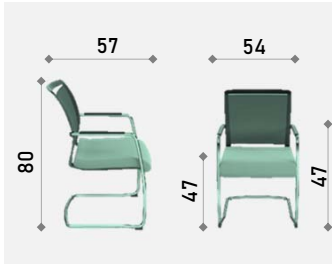

Cijene su navedene bez PDV-a na dan 04.03.2024 / Prices are excluding VAT on 04.03.2024

VISI DRVO

KONFERENCIJSKI STOLAC / CONFERENCE CHAIR

Art. 1.131

Mjere / Dimensions

Legenda / Legend

- Raspoloživo / Available
- Raspoloživo kao opcija uz nadoplatu / Available as an option with extra charge
- Nije raspoloživo / Not available