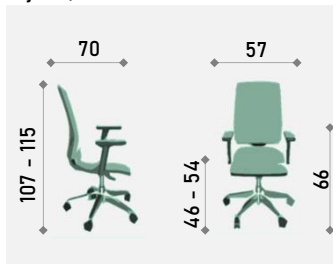

Mjere / Dimensions

Legenda / Legend

●	Raspoloživo / Available
◐	Raspoloživo kao opcija uz nadoplatu / Available as an option with extra charge
○	Nije raspoloživo / Not available

Funkcije baznog stolca / Functions of the basic chair

●	●	○	○	○	○	○
UP & DOWN MECHANISM	ANTISHOCK MULTIBLOCK MECHANISM	MULTIBLOCK SYNCHRO MECHANISM	SYNCHRO MECHANISM	TILT MECHANISM	PODESAVANJE LUMBALNOG DIJELA	PODESIVI NASLON ZA GLAVU
UP & DOWN MECHANISM	ANTISHOCK MULTIBLOCK MECHANISM	MULTIBLOCK SYNCHRO MECHANISM	SYNCHRO MECHANISM	TILT MECHANISM	LUMBAR PARTS ADJUSTMENT	ADJUSTABLE HEADREST
●	○	○	○	●	○	○
FIKSNİ RUKONASLONI	3D PODESIVI RUKONASLONI	2D PODESIVI RUKONASLONI	SKLOPIVI RUKONASLONI	METALNA CHROM BAZA	ALUMINIJSKA BAZA	PVC BAZA
FIXED ARMRESTS	3D ADJUSTABLE ARMRESTS	2D ADJUSTABLE ARMRESTS	FOLDING ARMRESTS	METAL CHROME BASE	ALUMINUM BASE	PVC BASE

MREŽA
(N)E
NE NUDIMO
NOT IN OFFER

PVC
(P)P
NE NUDIMO
NOT IN OFFER

KOŽA
(L)E
NE NUDIMO
NOT IN OFFER

EKO KOŽA
(E)C
239,00 €

TKANINA
(F)A
NE NUDIMO
NOT IN OFFER

COMBO
(C)O
NE NUDIMO
NOT IN OFFER

Raspoloživi materijali i cjenovne kategorije / Available materials and price categories

Dio stolca / part of chair	Cjenovna kategorija / Price category																	
	KAT I ★		KAT II ★★		KAT III ★★★		KAT IV ★★★★		KAT V ★★★★★		POLIURETAN (P)U	DRVO (W)O	MREŽA (N)E	PVC (P)P	KOŽA (L)E	EKO KOŽA (E)C	TKANINA (F)A	COMBO (C)O
	Prima (T01)	Renna (T02)	King Flex (T04)	King L (T05)	King L Kat (T06)	Fenice (T07)	Urban (T08)	Madras (T09)	Polyurethane (10)	Drvo / Wood (11)	Mreža / Net (12)	PVC (13)	Koža / Leather (14)	Eko koža / Eco leather (15)	Tkanina / Fabric (16)	Kombinac. / Combination (17)		

Sjedalo / Seat	○	○	○	○	○	○	○	○	○	○	○	○	○	○	○	●	○	○
Naslon / Backrest	○	○	○	○	○	○	○	○	○	○	○	○	○	○	○	●	○	○

Popis kataložkih brojeva / List of catalog numbers

Art.									VPC / Price
2.502-M13-B23-K2-X0-G0-O0	ANTISHOCK MULTIBLOCK (M13)	Chrom baza (B23)	PVC kotači Ø50 (K2)	○	○	○	○	○	239,00 €

● = Uključeno u cijenu / Included in price

○ = Nije raspoloživo / Not available

BESPLATNA DOSTAVA / FREE DELIVERY

BESPLATNA MONTAŽA (Zagreb i okolica) / FREE INSTALLATION (Zagreb and area)

GARNACIJA 2 GODINE / 2 YEAR WARRANTY

BRZA ISPORUKA / FAST DELIVERY

Primjer narudžbe: 2.502-M13-B23-K2-X0-G0-00-S15.05-N15.05-R01

2.502	-	M 13	-	B 23	-	K 2	-	X 0	-	G 0	-	O 0	-	S 15	.	05	-	N 15	.	05	-	R 01
Model		Tip mehanizma		Tip baze		Tip kotačića		Tip kliznog sjedala		Tip naslona za glavu		Tip obruča		Sjedalo materijal		Sjedalo boja		Naslon materijal		Naslon boja		Tip rukonaslona

Cijene su navedene bez PDV-a na dan 04.03.2024 / Prices are excluding VAT on 04.03.2024