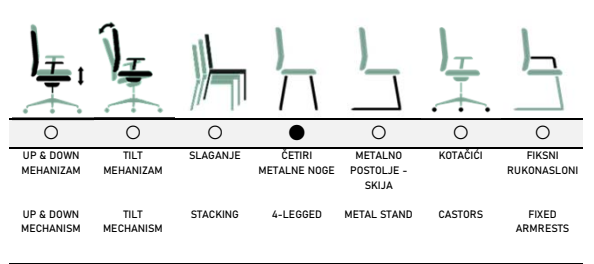

Funkcije baznog stolca / Functions of the basic chair

Cjenovna kategorija / Price category
VPC baznog stolca / Price of basic chair

KAT I ★
49,00 €

KAT II ★★
51,00 €

KAT III ★★★
53,00 €

KAT IV ★★★★
NE NUDIMO NOT IN OFFER

KAT V ★★★★★
NE NUDIMO NOT IN OFFER

POLIURETAN PU
NE NUDIMO NOT IN OFFER

DRVO WO
NE NUDIMO NOT IN OFFER

MREŽA NE
NE NUDIMO NOT IN OFFER

Raspoloživi materijali i cjenovne kategorije / Available materials and price categories

Cjenovna kategorija / Price category											
KAT I ★	KAT II ★★		KAT III ★★★	KAT IV ★★★★		KAT V ★★★★★	POLIURETAN PU	DRVO WO	MREŽA NE	PVC PP	
GRUPE MATERIJALA / MATERIALS GROUP											
Prima (T01)	Renna (T02)	King Flex (T04)	King L (T05)	King L Kat (T06)	Fenice (T07)	Urban (T08)	Madras (T09)	Polyurethane (10)	Drvo / Wood (11)	Mreža / Net (12)	PVC (13)
Sjedalo / Seat											
●	●	●	●	●	○	○	○	○	○	○	○
Naslon / Backrest											
○	○	○	○	○	○	○	○	○	○	●	○

Rukonasloni uz nadoplatu / Armrests with extra charge

Art.	Opis / Description	Slika / Image	VPC / Price
OP01	Mrežica za stvari Mesh for things under the chair		+11,41 €
OP02	Pločica za pisanje Writing board		+22,00 €

Opcije uz nadoplatu / Options with extra charge

Art.	Opis / Description	Slika / Image	VPC / Price
B12	Chrom okvir Chrome frame		+12,00 €