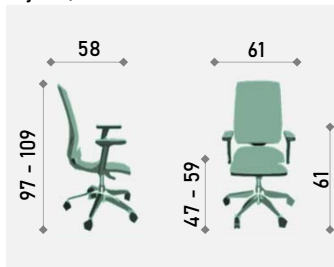

Mjere / Dimensions

PODESAVANJE NAGIBA SJEDALA	PODESIVI NASLON ZA GLAVU	FIKSNİ RUKONASLONI	PODESIVI RUKONASLONI	IZBOR BAZE STOLCA	IZBOR KOTAČIČA STOLCA	OBRUČ
SEAT TILT ADJUSTMENT	ADJUSTABLE HEADREST	FIXED ARMRESTS	ADJUSTABLE ARMRESTS	CHOICE OF CHAIR BASE	CHOICE OF CHAIR CASTORS	FOOTREST

Cjenovna kategorija / Price category	KAT I ★	KAT II ★★	KAT III ★★★	KAT IV ★★★★★	KAT V ★★★★★	POLIURETAN (PU)	DRVO (WO)	MREŽA (NE)
VPC baznog stolca / Price of basic chair	82,00 €	86,00 €	90,00 €	NE NUDIMO / NOT IN OFFER	NE NUDIMO / NOT IN OFFER	NE NUDIMO / NOT IN OFFER	NE NUDIMO / NOT IN OFFER	NE NUDIMO / NOT IN OFFER

Raspoloživi materijali i cjenovne kategorije / Available materials and price categories

Cjenovna kategorija / Price category											
KAT I ★	KAT II ★★			KAT III ★★★	KAT IV ★★★★★		KAT V ★★★★★	POLIURETAN (PU)	DRVO (WO)	MREŽA (NE)	PVC (PP)
GRUPE MATERIJALA / MATERIALS GROUP											
Prima (T01)	Renna (T02)	King Flex (T04)	King L (T05)	King L Kat (T06)	Fenice (T07)	Urban (T08)	Madras (T09)	Polyurethane (T0)	Drvo / Wood (T1)	Mreža / Net (T2)	PVC (T3)
Sjedalo / Seat											
●	●	●	●	●	○	○	○	○	○	○	○
Naslon / Backrest											
●	●	●	●	●	○	○	○	○	○	○	○

Rukonasloni uz nadoplatu / Armrests with extra charge

Art.	Opis / Description	Slika / Image	VPC / Price
R04	Fiksni rukonaslon, crna plastika Fixed armrest, black plastic		+16,00 €
R07	Rukonaslon podesivi po visini, crna plastika Height-adjustable armrest, black plastic		+30,00 €

Opcije uz nadoplatu / Options with extra charge

Art.	Opis / Description	Slika / Image	VPC / Price
B07	Chrom baza Chrome base		+30,00 €
K3	Set gumenih kotača Ø50 Set of rubber castors Ø50		+4,00 €
M03	Asynchro mehanizam Asynchro mechanism		+15,00 €