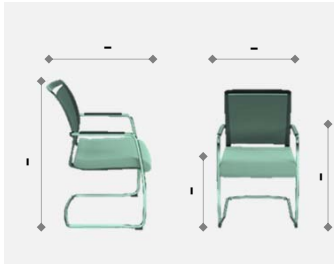

Mjere / Dimensions

Funkcije baznog stolca / Functions of the basic chair

<input checked="" type="radio"/>	<input type="radio"/>	<input type="radio"/>	<input type="radio"/>	<input type="radio"/>	<input type="radio"/>	<input type="radio"/>
UP & DOWN MEHANIZAM	TILT MEHANIZAM	SLAGANJE	ČETIRI METALNE NOGE	METALNO POSTOLJE - SKIJA	KOTAČICI	FIKSNİ RUKONASLONI
UP & DOWN MECHANISM	TILT MECHANISM	STACKING	4-LEGGED	METAL STAND	CASTORS	FIXED ARMRESTS