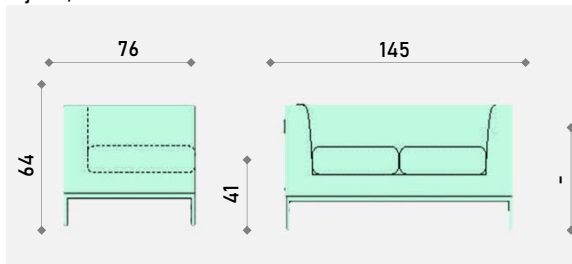

Mjere / Dimensions

Opcije na upit / Options on request

Sjedało: tkanina, eko koža ili koža u boji po izboru iz ton karte

/ Seat: fabric, eco leather or leather in the color of your choice from color palette

Dimenzija: moguća opcija fotelje dim. L 94 cm ili trosjeda dim. L 195 cm

/ Dimension: possible one-seater dim. L 94 cm or three-seater dim. L 195 cm

Postolje: lak ili chrom

/ Base: lacquer or chrome

Popis kataloških brojeva / List of catalog numbers

Art.	Širina / Width	Dubina / Depth	Visina / Height		VPC / Price
2.527-M00-B27-K0-X0-G0-O0	145 cm	76 cm	64 cm		1.065,23 €

BESPLATNA DOSTAVA
/ FREE DELIVERY

BESPLATNA MONTAŽA (Zagreb i okolica)
/ FREE INSTALLATION (Zagreb and area)

GARNACIJA 2 GODINE
/ 2 YEAR WARRANTY

BRZA ISPORUKA
/ FAST DELIVERY

Primjer narudžbe: 2.527-M00-B27-K0-X0-G0-O0-S15.05-N15.05-R01

2.527	-	M 00	-	B 27	-	K 0	-	X 0	-	G 0	-	O 0	-	S 15 . 05	-	N 15 . 05	-	R 01
Model		Tip mehanizma		Tip baze		Tip kotačića		Tip kliznog sjedala		Tip naslona za glavu		Tip obruča		Sjedało materijal	Sjedało boja	Naslon materijal	Naslon boja	Tip rukonaslona

Cijene su navedene bez PDV-a na dan 04.03.2024 / Prices are excluding VAT on 04.03.2024