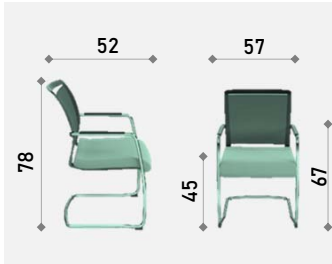

Cijene su navedene bez PDV-a na dan 04.03.2024 / Prices are excluding VAT on 04.03.2024

ZENITH SOFT

KONFERENCIJSKI STOLAC / CONFERENCE CHAIR

Art. 1.157

Mjere / Dimensions

Legenda / Legend

- Raspoloživo / Available
- ◐ Raspoloživo kao opcija uz nadoplatu / Available as an option with extra charge
- Nije raspoloživo / Not available