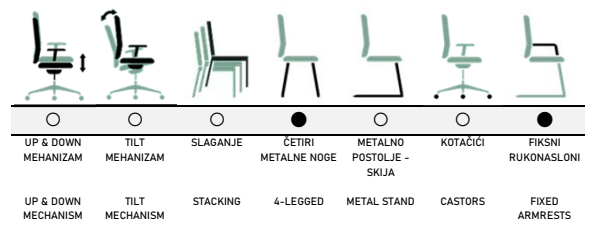

Funkcije baznog stolca / Functions of the basic chair

Cjenovna kategorija / Price category	KAT I ★	KAT II ★★	KAT III ★★★	KAT IV ★★★★	KAT V ★★★★★	POLIURETAN PU	DRVO WO	MREŽA NE
VPC baznog stolca Price of basic chair	45,00 €	49,00 €	53,00 €	NE NUDIMO NOT IN OFFER	NE NUDIMO NOT IN OFFER	NE NUDIMO NOT IN OFFER	NE NUDIMO NOT IN OFFER	NE NUDIMO NOT IN OFFER

Raspoloživi materijali i cjenovne kategorije / Available materials and price categories

Cjenovna kategorija / Price category											
KAT I ★		KAT II ★★		KAT III ★★★	KAT IV ★★★★		KAT V ★★★★★	POLIURETAN PU	DRVO WO	MREŽA NE	PVC PP
GRUPE MATERIJALA / MATERIALS GROUP											
Prima (T01)	Renna (T02)	King Flex (T04)	King L (T05)	King L Kat (T06)	Fenice (T07)	Urban (T08)	Madras (T09)	Polyurethane (10)	Drvo / Wood (11)	Mreža / Net (12)	PVC (13)
Sjedalo / Seat											
●	●	●	●	●	○	○	○	○	○	○	○
Naslon / Backrest											
●	●	●	●	●	○	○	○	○	○	○	○

Rukonasloni uz nadoplatu / Armrests with extra charge

Art.	Opis / Description	Slika / Image	VPC / Price
OP01	Mrežica za stvari Mesh for things under the chair		+11,41 €

Opcije uz nadoplatu / Options with extra charge

Art.	Opis / Description	Slika / Image	VPC / Price
B14	Chrom okvir s fiksnim rukonaslonima Chrome frame with fixed armrests		+12,00 €