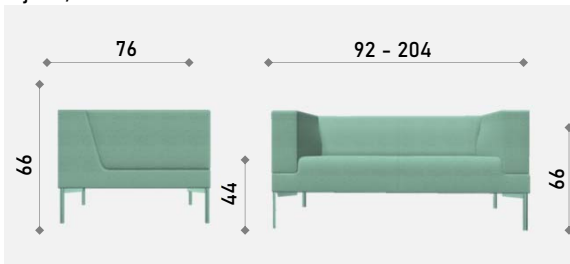

Mjere / Dimensions

Opcije na upit / Options on request

Sjedalo: eko koža ili koža u boji po izboru iz ton karte

/ Seat: eco leather or leather in the color of your choice from color palette

Popis katalogskih brojeva / List of catalog numbers

Art.	Širina / Width	Dubina / Depth	Visina / Height		VPC / Price
2.531-M00-B27-K0-X0-G0-O0	92 cm	76 cm	66 cm	E C	531,00 €
2.532-M00-B27-K0-X0-G0-O0	148 cm	76 cm	66 cm	E C	658,00 €
2.533-M00-B27-K0-X0-G0-O0	204 cm	76 cm	66 cm	E C	797,80 €

BESPLATNA DOSTAVA
/ FREE DELIVERY

BESPLATNA MONTAŽA (Zagreb i okolica)
/ FREE INSTALLATION (Zagreb and area)

GARNACIJA 2 GODINE
/ 2 YEAR WARRANTY

BRZA ISPORUKA
/ FAST DELIVERY

Primjer narudžbe: 2.531-M00-B27-K0-X0-G0-O0-S15.05-N15.05-R01

2.531 - M 00 - B 27 - K 0 - X 0 - G 0 - O 0 - S 15 . 05 - N 15 . 05 - R 01

Model Tip mehanizma Tip baze Tip kotačića Tip kliznog sjedala Tip naslona za glavu Tip obruča Sjedalo materijal Sjedalo boja Naslon materijal Naslon boja Tip rukonaslona

Cijene su navedene bez PDV-a na dan 04.03.2024 / Prices are excluding VAT on 04.03.2024