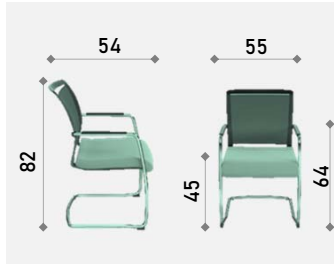

Mjere / Dimensions

Funkcije baznog stolca / Functions of the basic chair

Art. 1.156

Cjenovna kategorija / Price category	KAT I ★	KAT II ★★	KAT III ★★★	KAT IV ★★★★	KAT V ★★★★★	POLIURETAN PU	DRVO WO	MREŽA NE
VPC baznog stolca Price of basic chair	160,00 €	162,00 €	165,00 €	179,00 €	204,00 €	NE NUDIMO NOT IN OFFER	NE NUDIMO NOT IN OFFER	NE NUDIMO NOT IN OFFER