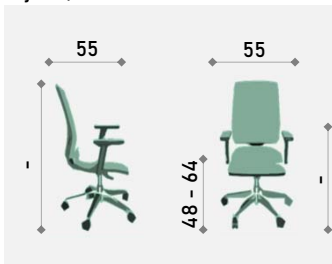

Mjere / Dimensions

Cjenovna kategorija / Price category

VPC baznog stolca / Price of basic chair

Price of basic chair

KAT I

★

NE NUDIMO

NOT IN OFFER

KAT II

★★

NE NUDIMO

NOT IN OFFER

KAT III

★★★

NE NUDIMO

NOT IN OFFER

KAT IV

★★★★

NE NUDIMO

NOT IN OFFER

KAT V

★★★★★

NE NUDIMO

NOT IN OFFER

POLIURETAN

PU

93,00 €

DRVO

WO

NE NUDIMO

NOT IN OFFER

MREŽA

NE

NE NUDIMO

NOT IN OFFER

Raspoloživi materijali i cjenovne kategorije / Available materials and price categories

Cjenovna kategorija / Price category											
KAT I	KAT II			KAT III	KAT IV	KAT V	POLIURETAN	DRVO	MREŽA	PVC	
★	★★			★★★	★★★★	★★★★★	PU	WO	NE	PP	
GRUPE MATERIJALA / MATERIALS GROUP											
Prima (T01)	Renna (T02)	King Flex (T04)	King L (T05)	King L Kat (T06)	Fenice (T07)	Urban (T08)	Madras (T09)	Polyurethane (T0)	Drvo / Wood (T1)	Mreža / Net (T2)	PVC (T3)
Sjedalo / Seat											
○	○	○	○	○	○	○	○	●	○	○	○
Naslon / Backrest											
○	○	○	○	○	○	○	○	○	○	○	○