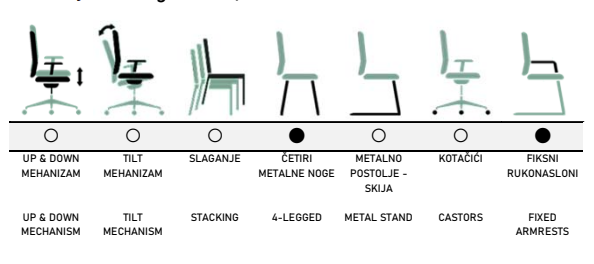

Funkcije baznog stolca / Functions of the basic chair

Cjenovna kategorija / Price category
VPC baznog stolca
Price of basic chair

MREŽA (N/E)
NE NUDIMO
NOT IN OFFER

PVC (P/P)
99,00 €

KOŽA (L/E)
NE NUDIMO
NOT IN OFFER

EKO KOŽA (E/C)
NE NUDIMO
NOT IN OFFER

TKANINA (F/A)
NE NUDIMO
NOT IN OFFER

COMBO (C/O)
NE NUDIMO
NOT IN OFFER

Raspoloživi materijali i cjenovne kategorije / Available materials and price categories

Dio stolca / part of chair	Cjenovna kategorija / Price category																	
	KAT I ★		KAT II ★★		KAT III ★★★		KAT IV ★★★★		KAT V ★★★★★		POLIURETAN (P/U)	DRVO (W/O)	MREŽA (N/E)	PVC (P/P)	KOŽA (L/E)	EKO KOŽA (E/C)	TKANINA (F/A)	COMBO (C/O)
	Prima (T01)	Renna (T02)	King Flex (T04)	King L (T05)	King L Kat (T06)	Fenice (T07)	Urban (T08)	Madras (T09)	Polyurethane (10)	Drvo / Wood (11)	Mreža / Net (12)	PVC (13)	Koža / Leather (14)	Eko koža / Eco leather (15)	Tkanina / Fabric (16)	Kombinac. / Combination (17)		

Sjedalo / Seat	☐	☐	☐	☐	☐	☐	☐	☐	☐	☐	☐	☐	☒	☐	☐	☐	☐	☐
Naslon / Backrest	☐	☐	☐	☐	☐	☐	☐	☐	☐	☐	☐	☐	☒	☐	☐	☐	☐	☐

Popis kataloških brojeva / List of catalog numbers

Art.							VPC / Price
2.516-M00-B26-K0-X0-G0-00	Bez mehanizma (M00)	Chrom okvir (B26)	Bez kotača (K0)	Fiksni rukonaslon u konstrukciji (R01)	☒	☒	99,00 €

- = Uključeno u cijenu / Included in price
- = Nije raspoloživo / Not available

BESPLATNA DOSTAVA / FREE DELIVERY

BESPLATNA MONTAŽA (Zagreb i okolica) / FREE INSTALLATION (Zagreb and area)

GARNACIJA 2 GODINE / 2 YEAR WARRANTY

BRZA ISPORUKA / FAST DELIVERY

Primjer narudžbe: 2.516-M00-B26-K0-X0-G0-00-S13.05-N13.05-R01

2.516	-	M 00	-	B 26	-	K 0	-	X 0	-	G 0	-	O 0	-	S 13	.	05	-	N 13	.	05	-	R 01
Model		Tip mehanizma		Tip baze		Tip kotačića		Tip kliznog sjedala		Tip naslona za glavu		Tip obruča		Sjedalo materijal		Sjedalo boja		Naslon materijal		Naslon boja		Tip rukonaslona