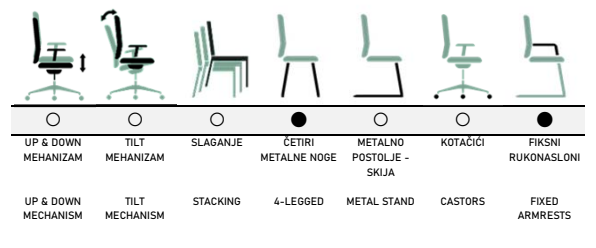

Funkcije baznog stolca / Functions of the basic chair

Cjenovna kategorija / Price category	KAT I ★	KAT II ★★	KAT III ★★★	KAT IV ★★★★	KAT V ★★★★★	POLIURETAN (PU)	DRVO (WO)	MREŽA (NE)
VPC baznog stolca / Price of basic chair	NE NUDIMO / NOT IN OFFER	NE NUDIMO / NOT IN OFFER	NE NUDIMO / NOT IN OFFER	NE NUDIMO / NOT IN OFFER	NE NUDIMO / NOT IN OFFER	NE NUDIMO / NOT IN OFFER	57,00 €	NE NUDIMO / NOT IN OFFER

Raspoloživi materijali i cjenovne kategorije / Available materials and price categories

Cjenovna kategorija / Price category											
KAT I ★	KAT II ★★		KAT III ★★★	KAT IV ★★★★		KAT V ★★★★★	POLIURETAN (PU)	DRVO (WO)	MREŽA (NE)	PVC (PP)	
GRUPE MATERIJALA / MATERIALS GROUP											
Prima (T01)	Renna (T02)	King Flex (T04)	King L (T05)	King L Kat (T06)	Fenice (T07)	Urban (T08)	Madras (T09)	Polyurethane (10)	Drvo / Wood (11)	Mreža / Net (12)	PVC (13)
Sjedalo / Seat											
☐	☐	☐	☐	☐	☐	☐	☐	☒	☐	☐	
Naslon / Backrest											
☐	☐	☐	☐	☐	☐	☐	☐	☒	☐	☐	

Rukonasloni uz nadoplatu / Armrests with extra charge

Art.	Opis / Description	Slika / Image	VPC / Price
OP01	Mrežica za stvari Mesh for things under the chair		+11,41 €

Opcije uz nadoplatu / Options with extra charge

Art.	Opis / Description	Slika / Image	VPC / Price
B14	Chrom okvir s fiksnim rukonaslonima Chrome frame with fixed armrests		+12,00 €