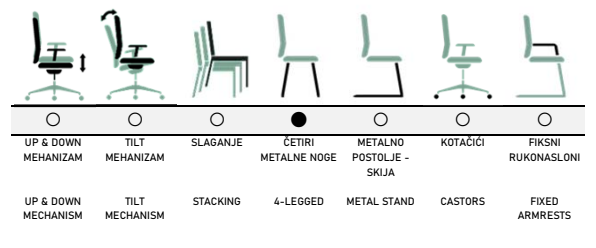

Funkcije baznog stolca / Functions of the basic chair

Cjenovna kategorija / Price category
VPC baznog stolca / Price of basic chair

KAT I ★
39,00 €

KAT II ★★
44,00 €

KAT III ★★★
48,00 €

KAT IV ★★★★
NE NUDIMO NOT IN OFFER

KAT V ★★★★★
NE NUDIMO NOT IN OFFER

POLIURETAN PU
NE NUDIMO NOT IN OFFER

DRVO WO
NE NUDIMO NOT IN OFFER

MREŽA NE
NE NUDIMO NOT IN OFFER

Raspoloživi materijali i cjenovne kategorije / Available materials and price categories

Cjenovna kategorija / Price category											
KAT I ★	KAT II ★★			KAT III ★★★	KAT IV ★★★★	KAT V ★★★★★	POLIURETAN PU	DRVO WO	MREŽA NE	PVC PP	
GRUPE MATERIJALA / MATERIALS GROUP											
Prima (T01)	Renna (T02)	King Flex (T04)	King L (T05)	King L Kat (T06)	Fenice (T07)	Urban (T08)	Madras (T09)	Polyurethane (10)	Drvo / Wood (11)	Mreža / Net (12)	PVC (13)
Sjedalo / Seat											
●	●	●	●	●	○	○	○	○	○	○	○
Naslon / Backrest											
●	●	●	●	●	○	○	○	○	○	○	○

Rukonasloni uz nadoplatu / Armrests with extra charge

Art.	Opis / Description	Slika / Image	VPC / Price
OP01	Mrežica za stvari Mesh for things under the chair		+11,41 €
OP02	Pločica za pisanje Writing board		+22,00 €

Opcije uz nadoplatu / Options with extra charge

Art.	Opis / Description	Slika / Image	VPC / Price
B12	Chrom okvir Chrome frame		+12,00 €