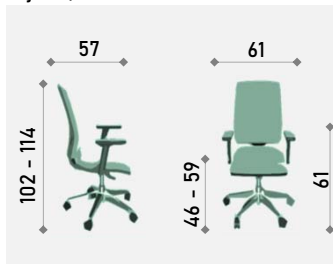

Mjere / Dimensions

Cjenovna kategorija / Price category	KAT I ★	KAT II ★★	KAT III ★★★	KAT IV ★★★★★	KAT V ★★★★★	POLIURETAN (PU)	DRVO (WO)	MREŽA (NE)
VPC baznog stolca / Price of basic chair	105,00 €	110,00 €	115,00 €	NE NUDIMO / NOT IN OFFER	NE NUDIMO / NOT IN OFFER	NE NUDIMO / NOT IN OFFER	NE NUDIMO / NOT IN OFFER	NE NUDIMO / NOT IN OFFER