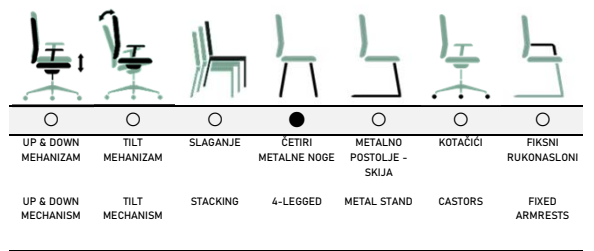

Funkcije baznog stolca / Functions of the basic chair

Cjenovna kategorija / Price category	KAT I ★	KAT II ★★	KAT III ★★★	KAT IV ★★★★	KAT V ★★★★★	POLIURETAN PU	DRVO WO	MREŽA NE
VPC baznog stolca Price of basic chair	NE NUDIMO NOT IN OFFER	NE NUDIMO NOT IN OFFER	NE NUDIMO NOT IN OFFER	NE NUDIMO NOT IN OFFER	NE NUDIMO NOT IN OFFER	NE NUDIMO NOT IN OFFER	51,00 €	NE NUDIMO NOT IN OFFER

Raspoloživi materijali i cjenovne kategorije / Available materials and price categories

Cjenovna kategorija / Price category											
KAT I ★		KAT II ★★		KAT III ★★★	KAT IV ★★★★		KAT V ★★★★★	POLIURETAN PU	DRVO WO	MREŽA NE	PVC PP
GRUPE MATERIJALA / MATERIALS GROUP											
Prima (T01)	Renna (T02)	King Flex (T04)	King L (T05)	King L Kat (T06)	Fenice (T07)	Urban (T08)	Madras (T09)	Polyurethane (10)	Drvo / Wood (11)	Mreža / Net (12)	PVC (13)
Sjedalo / Seat											
☐	☐	☐	☐	☐	☐	☐	☐	☐	☒	☐	☐
Naslon / Backrest											
☐	☐	☐	☐	☐	☐	☐	☐	☐	☒	☐	☐

Rukonasloni uz nadoplatu / Armrests with extra charge

Art.	Opis / Description	Slika / Image	VPC / Price
OP01	Mrežica za stvari Mesh for things under the chair		+11,41 €
OP02	Pločica za pisanje Writing board		+22,00 €

Opcije uz nadoplatu / Options with extra charge

Art.	Opis / Description	Slika / Image	VPC / Price
B12	Chrom okvir Chrome frame		+12,00 €