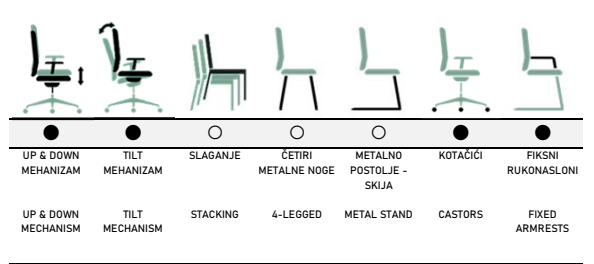

Funkcije baznog stolca / Functions of the basic chair