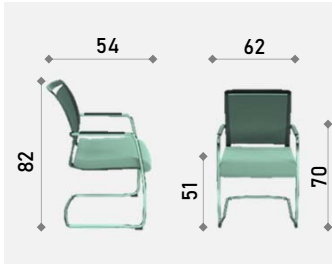

Mjere / Dimensions