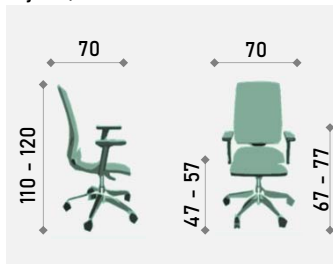

Mjere / Dimensions

Legenda / Legend

●	Raspoloživo / Available
◐	Raspoloživo kao opcija uz nadoplatu / Available as an option with extra charge
○	Nije raspoloživo / Not available

Funkcije baznog stolca / Functions of the basic chair

●	●	○	○	○	○	○
UP & DOWN MECHANIZAM	ANTISHOCK MULTIBLOCK MEHANIZAM	MULTIBLOCK SYNCHRO MEHANIZAM	SYNCHRO MEHANIZAM	TILT MEHANIZAM	PODESAVANJE LUMBALNOG DIJELA	PODESIVI NASLON ZA GLAVU
UP & DOWN MECHANISM	ANTISHOCK MULTIBLOCK MECHANISM	MULTIBLOCK SYNCHRO MECHANISM	SYNCHRO MECHANISM	TILT MECHANISM	LUMBAR PARTS ADJUSTMENT	ADJUSTABLE HEADREST

●	○	○	○	●	○	○
FIKSNİ RUKONASLONI	3D PODESIVI RUKONASLONI	2D PODESIVI RUKONASLONI	SKLOPIVI RUKONASLONI	METALNA CHROM BAZA	ALUMINIJSKA BAZA	PVC BAZA
FIXED ARMRESTS	3D ADJUSTABLE ARMRESTS	2D ADJUSTABLE ARMRESTS	FOLDING ARMRESTS	METAL CHROME BASE	ALUMINUM BASE	PVC BASE

MREŽA
(N)E
NE NUDIMO
NOT IN OFFER

PVC
(P)P
NE NUDIMO
NOT IN OFFER

KOŽA
(L)E
845,44 €

EKO KOŽA
(E)C
NE NUDIMO
NOT IN OFFER

TKANINA
(F)A
NE NUDIMO
NOT IN OFFER

COMBO
(C)O
NE NUDIMO
NOT IN OFFER

Raspoloživi materijali i cjenovne kategorije / Available materials and price categories

Dio stolca / part of chair	Cjenovna kategorija / Price category																	
	KAT I ★		KAT II ★★		KAT III ★★★		KAT IV ★★★★		KAT V ★★★★★		POLIURETAN (P)U	DRVO (W)O	MREŽA (N)E	PVC (P)P	KOŽA (L)E	EKO KOŽA (E)C	TKANINA (F)A	COMBO (C)O
	Prima (T01)	Renna (T02)	King Flex (T04)	King L (T05)	King L Kat (T06)	Fenice (T07)	Urban (T08)	Madras (T09)	Polyurethane (10)	Drvo / Wood (11)	Mreža / Net (12)	PVC (13)	Koža / Leather (14)	Eko koža / Eco leather (15)	Tkanina / Fabric (16)	Kombinac. / Combination (17)		

Sjedalo / Seat	○	○	○	○	○	○	○	○	○	○	○	○	○	○	○	●	○	○	○
Naslon / Backrest	○	○	○	○	○	○	○	○	○	○	○	○	○	○	○	●	○	○	○

Popis kataloških brojeva / List of catalog numbers

Art.								VPC / Price
2.503-M13-B23-K2-X0-G0-00	ANTISHOCK MULTIBLOCK (M13)	Chrom baza (B23)	PVC kotači Ø50 (K2)	○	○	○	(L)E	845,44 €

● = Uključeno u cijenu / Included in price

○ = Nije raspoloživo / Not available

BESPLATNA DOSTAVA / FREE DELIVERY

BESPLATNA MONTAŽA (Zagreb i okolica) / FREE INSTALLATION (Zagreb and area)

GARNACIJA 2 GODINE / 2 YEAR WARRANTY

BRZA ISPORUKA / FAST DELIVERY

Primjer narudžbe: 2.503-M13-B23-K2-X0-G0-00-S14.05-N14.05-R01

2.503	-	M 13	-	B 23	-	K 2	-	X 0	-	G 0	-	0 0	-	S 14	.	05	-	N 14	.	05	-	R 01
Model		Tip mehanizma		Tip baze		Tip kotačića		Tip kliznog sjedala		Tip naslona za glavu		Tip obruča		Sjedalo materijal		Sjedalo boja		Naslon materijal		Naslon boja		Tip rukonaslona

Cijene su navedene bez PDV-a na dan 04.03.2024 / Prices are excluding VAT on 04.03.2024