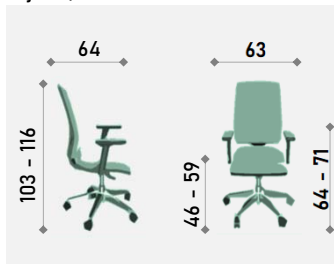

Mjere / Dimensions

Cjenovna kategorija / Price category
VPC baznog stolca / Price of basic chair

KAT I	★
176,00 €	

KAT II	★★
179,00 €	

KAT III	★★★
182,00 €	

KAT IV	★★★★
NE NUDIMO / NOT IN OFFER	

KAT V	★★★★★
NE NUDIMO / NOT IN OFFER	

POLIURETAN	PU
NE NUDIMO / NOT IN OFFER	

DRVO	WO
NE NUDIMO / NOT IN OFFER	

MREŽA	NE
NE NUDIMO / NOT IN OFFER	

Raspoloživi materijali i cjenovne kategorije / Available materials and price categories

Cjenovna kategorija / Price category													
KAT I		KAT II		KAT III		KAT IV		KAT V		POLIURETAN	DRVO	MREŽA	PVC
★		★★		★★★		★★★★		★★★★★		PU	WO	NE	PP
GRUPE MATERIJALA / MATERIALS GROUP													
Prima (T01)	Renna (T02)	King Flex (T04)	King L (T05)	King L Kat (T06)	Fenice (T07)	Urban (T08)	Madras (T09)	Polyurethane (T10)	Drvo / Wood (T11)	Mreža / Net (T12)	PVC (T13)		
Sjedało / Seat													
●	●	●	●	●	○	○	○	○	○	○	○	○	○
Naslon / Backrest													
●	●	●	●	●	○	○	○	○	○	○	○	○	○

Rukonasloni uz nadoplatu / Armrests with extra charge

Art.	Opis / Description	Slika / Image	VPC / Price
R05	Fiksni rukonaslon, crna plastika / Fixed armrest, black plastic		+22,00 €
R11	Rukonaslon podesivi po visini, crna plastika / Height-adjustable armrest, black plastic		+30,00 €
R08	3D podesivi rukonaslon, crna plastika / 3D adjustable armrest, black plastic		+45,00 €

Opcije uz nadoplatu / Options with extra charge

Art.	Opis / Description	Slika / Image	VPC / Price
B08	Aluminijska baza / Aluminum base		+30,00 €
K6	Set gumenih kotača Ø65 / Set of rubber castors Ø65		+4,00 €
G3	Podesivi naslon za glavu / Adjustable headrest		+38,00 €
M08	Synchro mehanizam s kliznim sjedištem / Synchro mechanism with sliding seat		+20,00 €