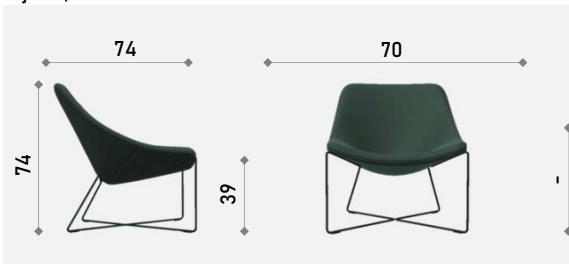

286,20 €

-

MISHELL KS 80

Art. 2.535

DRVO

465,48 €

Mjere / Dimensions

Opcije na upit / Options on request