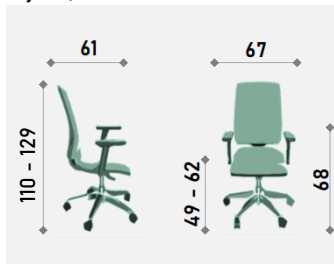

Mjere / Dimensions

●	○	◐	◐	◐	◐	○
PODEŠAVANJE NAGIBA SJEDALA	PODEŠIVI NASLON ZA GLAVU	FIKSNİ RUKONASLONI	PODEŠIVI RUKONASLONI	IZBOR BAZE STOLCA	IZBOR KOTAČICA STOLCA	OBRUČ
SEAT TILT ADJUSTMENT	ADJUSTABLE HEADREST	FIXED ARMRESTS	ADJUSTABLE ARMRESTS	CHOICE OF CHAIR BASE	CHOICE OF CHAIR CASTORS	FOOTREST

Cjenovna kategorija / Price category
VPC baznog stolca / Price of basic chair

KAT I	★	240,00 €

KAT II	★★	246,00 €

KAT III	★★★	252,00 €

KAT IV	★★★★	NE NUDIMO / NOT IN OFFER

KAT V	★★★★★	NE NUDIMO / NOT IN OFFER

POLIURETAN	(P,U)	NE NUDIMO / NOT IN OFFER

DRVO	(W,O)	NE NUDIMO / NOT IN OFFER

MREŽA	(N,E)	NE NUDIMO / NOT IN OFFER

Raspoloživi materijali i cjenovne kategorije / Available materials and price categories

Cjenovna kategorija / Price category											
KAT I	KAT II	KAT III	KAT IV	KAT V	POLIURETAN	DRVO	MREŽA	PVC			
★	★★	★★★	★★★★	★★★★★	(P,U)	(W,O)	(N,E)	(P,P)			
GRUPE MATERIJALA / MATERIALS GROUP											
Prima (T01)	Renna (T02)	King Flex (T04)	King L (T05)	King L Kat (T06)	Fenice (T07)	Urban (T08)	Madras (T09)	Polyurethane (10)	Drvo / Wood (11)	Mreža / Net (12)	PVC (13)

Sjedało / Seat

●	○	●	●	●	○	○	○	○	○	○	○

Naslon / Backrest

●	○	●	●	●	○	○	○	○	○	○	○

Rukonasloni uz nadoplatu / Armrests with extra charge

Art.	Opis / Description	Slika / Image	VPC / Price
R05	Fiksni rukonaslon, crna plastika / Fixed armrest, black plastic		+22,00 €
R11	Rukonaslon podesivi po visini, crna plastika / Height-adjustable armrest, black plastic		+30,00 €
R08	3D podesivi rukonaslon, crna plastika / 3D adjustable armrest, black plastic		+45,00 €

Opcije uz nadoplatu / Options with extra charge

Art.	Opis / Description	Slika / Image	VPC / Price
B07	Chrom baza / Chrome base		+30,00 €
K3	Set gumenih kotača Ø50 / Set of rubber castors Ø50		+4,00 €
X2	Pomično sjedište / Sliding seat		+29,00 €