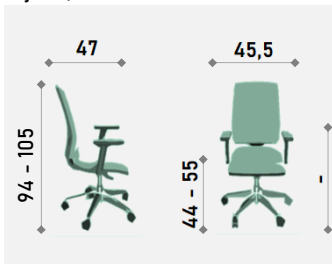

Mjere / Dimensions

Cjenovna kategorija / Price category
VPC baznog stolca
Price of basic chair

KAT I ★
NE NUDIMO NOT IN OFFER

KAT II ★★
NE NUDIMO NOT IN OFFER

KAT III ★★★
NE NUDIMO NOT IN OFFER

KAT IV ★★★★
NE NUDIMO NOT IN OFFER

KAT V ★★★★★
NE NUDIMO NOT IN OFFER

POLIURETAN PU
NE NUDIMO NOT IN OFFER

DRVO WO
NE NUDIMO NOT IN OFFER

MREŽA NE
127,00 €

Raspoloživi materijali i cjenovne kategorije / Available materials and price categories

Cjenovna kategorija / Price category											
KAT I ★	KAT II ★★			KAT III ★★★	KAT IV ★★★★		KAT V ★★★★★	POLIURETAN PU	DRVO WO	MREŽA NE	PVC PP
GRUPE MATERIJALA / MATERIALS GROUP											
Prima (T01)	Renna (T02)	King Flex (T04)	King L (T05)	King L Kat (T06)	Fenice (T07)	Urban (T08)	Madras (T09)	Polyurethane (10)	Drvo / Wood (11)	Mreža / Net (12)	PVC (13)
Sjedište / Seat											
○	○	○	○	○	○	○	○	○	○	●	○
Naslon / Backrest											
○	○	○	○	○	○	○	○	○	○	●	○

Rukonasloni uz nadoplatu / Armrests with extra charge

Art.	Opis / Description	Slika / Image	VPC / Price
R05	Fiksni rukonaslon, crna plastika Fixed armrest, black plastic		+22,00 €
R11	Rukonaslon podesivi po visini, crna plastika Height-adjustable armrest, black plastic		+30,00 €
R08	3D podesivi rukonaslon, crna plastika 3D adjustable armrest, black plastic		+45,00 €

Opcije uz nadoplatu / Options with extra charge

Art.	Opis / Description	Slika / Image	VPC / Price
B09	Aluminijska baza Aluminum base		+30,00 €
K3	Set gumenih kotača Ø50 Set of rubber castors Ø50		+4,00 €