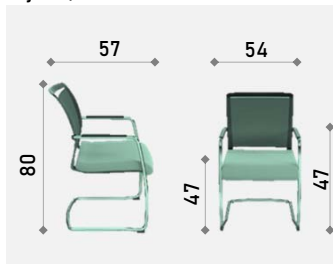

Cijene su navedene bez PDV-a na dan 04.03.2024 / Prices are excluding VAT on 04.03.2024

VISI

KONFERENCIJSKI STOLAC / CONFERENCE CHAIR

5 kg

Art. 1.130

Mjere / Dimensions

Legenda / Legend

- Raspoloživo / Available
- Raspoloživo kao opcija uz nadoplatu / Available as an option with extra charge
- Nije raspoloživo / Not available