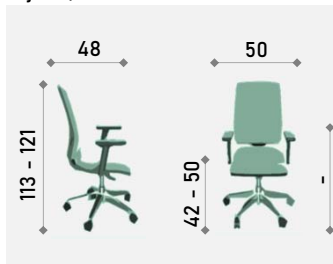

Mjere / Dimensions

Legenda / Legend

●	Raspoloživo / Available
◐	Raspoloživo kao opcija uz nadoplatu / Available as an option with extra charge
○	Nije raspoloživo / Not available

Funkcije baznog stolca / Functions of the basic chair

○	○	○	○	○	○	○
UP & DOWN MECHANISM	ANTISHOCK MULTIBLOCK MECHANISM	MULTIBLOCK SYNCHRO MECHANISM	SYNCHRO MECHANISM	TILT MECHANISM	PODESAVANJE LUMBALNOG DJUELA	PODESIVI NASLON ZA GLAVU
○	○	○	○	○	○	○
UP & DOWN MECHANISM	ANTISHOCK MULTIBLOCK MECHANISM	MULTIBLOCK SYNCHRO MECHANISM	SYNCHRO MECHANISM	TILT MECHANISM	LUMBAR PARTS ADJUSTMENT	ADJUSTABLE HEADREST

○	○	○	○	○	○	○
FIKSNİ RUKONASLONI	3D PODESIVI RUKONASLONI	2D PODESIVI RUKONASLONI	SKLOPIVI RUKONASLONI	METALNA CHROM BAZA	ALUMINIJSKA BAZA	PVC BAZA
○	○	○	○	○	○	○
FIXED ARMRESTS	3D ADJUSTABLE ARMRESTS	2D ADJUSTABLE ARMRESTS	FOLDING ARMRESTS	METAL CHROME BASE	ALUMINUM BASE	PVC BASE

MREŽA (N)E	PVC (P)P	KOŽA (L)E	EKO KOŽA (E)C	TKANINA (F)A	COMBO (C)O
NE NUDIMO NOT IN OFFER	NE NUDIMO NOT IN OFFER	NE NUDIMO NOT IN OFFER	275,00 €	NE NUDIMO NOT IN OFFER	NE NUDIMO NOT IN OFFER

Raspoloživi materijali i cjenovne kategorije / Available materials and price categories

Dio stolca / part of chair	Cjenovna kategorija / Price category																	
	KAT I ★		KAT II ★★		KAT III ★★★		KAT IV ★★★★		KAT V ★★★★★		POLIURETAN (P)U	DRVO (W)O	MREŽA (N)E	PVC (P)P	KOŽA (L)E	EKO KOŽA (E)C	TKANINA (F)A	COMBO (C)O
	GRUPE MATERIJALA / MATERIALS GROUP																	
	Prima (T01)	Renna (T02)	King Flex (T04)	King L (T05)	King L Kat (T06)	Fenice (T07)	Urban (T08)	Madras (T09)	Polyurethane (10)	Drvo / Wood (11)	Mreža / Net (12)	PVC (13)	Koža / Leather (14)	Eko koža / Eco leather (15)	Tkanina / Fabric (16)	Kombinac. / Combination (17)		

Sjedalo / Seat	○	○	○	○	○	○	○	○	○	○	○	○	○	○	○	○	○	○
Naslon / Backrest	○	○	○	○	○	○	○	○	○	○	○	○	○	○	○	○	○	○

Popis kataložkih brojeva / List of catalog numbers

Art.								VPC / Price
2.509-M12-B23-K2-X0-G0-00	TILT (M12)	Chrom baza (B23)	PVC kotači Ø50 (K2)	○	○	○	(E)C	275,00 €

● = Uključeno u cijenu / Included in price

○ = Nije raspoloživo / Not available

BESPLATNA DOSTAVA / FREE DELIVERY

BESPLATNA MONTAŽA (Zagreb i okolica) / FREE INSTALLATION (Zagreb and area)

GARNACIJA 2 GODINE / 2 YEAR WARRANTY

BRZA ISPORUKA / FAST DELIVERY

Primjer narudžbe: 2.509-M12-B23-K2-X0-G0-00-S15.05-N15.05-R01

2.509	-	M 12	-	B 23	-	K 2	-	X 0	-	G 0	-	0 0	-	S 15 . 05	-	N 15 . 05	-	R 01				
Model		Tip mehanizma		Tip baze		Tip kotačića		Tip kliznog sjedala		Tip naslona za glavu		Tip obruča		Sjedalo materijal		Sjedalo boja		Naslon materijal		Naslon boja		Tip rukonaslona

Cijene su navedene bez PDV-a na dan 04.03.2024 / Prices are excluding VAT on 04.03.2024