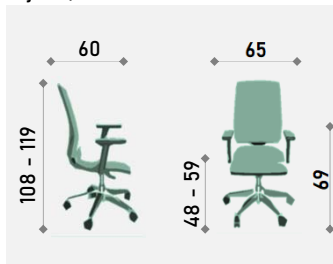

Funkcije baznog stolca / Functions of the basic chair

●	○	●	○	●	○	●
UP & DOWN MECHANIZAM	PERMANENT CONTACT MECHANIZAM	SYNCHRO MECHANIZAM	ASYNCHRO MECHANIZAM	PODEŠAVANJE VISINE NASLONA	PODEŠAVANJE LUMBALNOG DIJELA	PODEŠAVANJE DUBINE SJEDALA
UP & DOWN MECHANISM	PERMANENT CONTACT MECHANISM	SYNCHRO MECHANISM	ASYNCHRO MECHANISM	BACKREST HEIGHT ADJUSTMENT	LUMBAR PARTS ADJUSTMENT	SEAT DEPTH ADJUSTMENT
○	◐	◐	◐	◐	◐	○
PODEŠAVANJE NAGIBA SJEDALA	PODEŠIVI NASLON ZA GLAVU	FIKSNI RUKONASLONI	PODEŠIVI RUKONASLONI	IZBOR BAZE STOLCA	IZBOR KOTAČICA STOLCA	OBRUČ
SEAT TILT ADJUSTMENT	ADJUSTABLE HEADREST	FIXED ARMRESTS	ADJUSTABLE ARMRESTS	CHOICE OF CHAIR BASE	CHOICE OF CHAIR CASTORS	FOOTREST

17 kg

Art. 1.116

Mjere / Dimensions

Cjenovna kategorija / Price category
VPC baznog stolca / Price of basic chair

KAT I	★	210,00 €
-------	---	----------

KAT II	★★	218,00 €
--------	----	----------

KAT III	★★★	225,00 €
---------	-----	----------