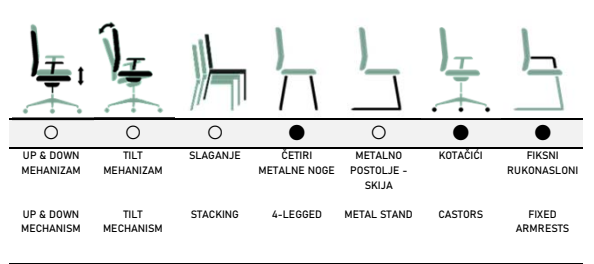

Funkcije baznog stolca / Functions of the basic chair