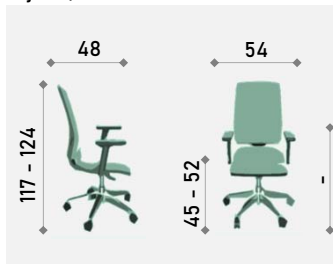

Mjere / Dimensions

Legenda / Legend

●	Raspoloživo / Available
◐	Raspoloživo kao opcija uz nadoplatu / Available as an option with extra charge
○	Nije raspoloživo / Not available

Funkcije baznog stolca / Functions of the basic chair

○	○	○	○	●	○	○
UP & DOWN MECHANISM	ANTISHOCK MULTIBLOCK MECHANISM	MULTIBLOCK SYNCHRO MECHANISM	SYNCHRO MECHANISM	TILT MECHANISM	LUMBAR PARTS ADJUSTMENT	ADJUSTABLE HEADREST

○	○	○	○	●	○	○
FIXED ARMRESTS	3D ADJUSTABLE ARMRESTS	2D ADJUSTABLE ARMRESTS	FOLDING ARMRESTS	METAL CHROME BASE	ALUMINUM BASE	PVC BASE

MREŽA N/E	PVC P/P	KOŽA L/E	EKO KOŽA E/C	TKANINA F/A	COMBO C/O
NE NUDIMO NOT IN OFFER	NE NUDIMO NOT IN OFFER	527,00 €	NE NUDIMO NOT IN OFFER	NE NUDIMO NOT IN OFFER	NE NUDIMO NOT IN OFFER

Raspoloživi materijali i cjenovne kategorije / Available materials and price categories

Dio stolca / part of chair	Cjenovna kategorija / Price category																	
	KAT I ★		KAT II ★★		KAT III ★★★		KAT IV ★★★★		KAT V ★★★★★		POLIURETAN (P/U)	DRVO (W/O)	MREŽA (N/E)	PVC (P/P)	KOŽA (L/E)	EKO KOŽA (E/C)	TKANINA (F/A)	COMBO (C/O)
	Prima (T01)	Renna (T02)	King Flex (T04)	King L (T05)	King L Kat (T06)	Fenice (T07)	Urban (T08)	Madras (T09)	Polyurethane (10)	Drvo / Wood (11)	Mreža / Net (12)	PVC (13)	Koža / Leather (14)	Eko koža / Eco leather (15)	Tkanina / Fabric (16)	Kombinac. / Combination (17)		

Sjedalo / Seat	○	○	○	○	○	○	○	○	○	○	○	○	○	○	○	○	○	○
Naslon / Backrest	○	○	○	○	○	○	○	○	○	○	○	○	○	○	○	○	○	○

Popis kataloških brojeva / List of catalog numbers

Art.								VPC / Price
2.508-M12-B23-K2-X0-G0-00	TILT (M12)	Chrom baza (B23)	PVC kotači Ø50 (K2)	○	○	○	L/E	527,00 €

● = Uključeno u cijenu / Included in price

○ = Nije raspoloživo / Not available

BESPLATNA DOSTAVA / FREE DELIVERY

BESPLATNA MONTAŽA (Zagreb i okolica) / FREE INSTALLATION (Zagreb and area)

GARNACIJA 2 GODINE / 2 YEAR WARRANTY

BRZA ISPORUKA / FAST DELIVERY

Primjer narudžbe: 2.508-M12-B23-K2-X0-G0-00-S14.05-N14.05-R01

2.508	-	M 12	-	B 23	-	K 2	-	X 0	-	G 0	-	0 0	-	S 14	.	05	-	N 14	.	05	-	R 01
Model		Tip mehanizma		Tip baze		Tip kotačića		Tip kliznog sjedala		Tip naslona za glavu		Tip obruča		Sjedalo materijal		Sjedalo boja		Naslon materijal		Naslon boja		Tip rukonaslona

Cijene su navedene bez PDV-a na dan 04.03.2024 / Prices are excluding VAT on 04.03.2024