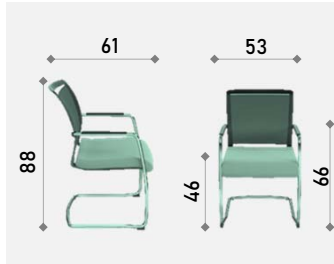

Cijene su navedene bez PDV-a na dan 04.03.2024 / Prices are excluding VAT on 04.03.2024

VERUDA K

KONFERENCIJSKI STOLAC / CONFERENCE CHAIR

12 kg

Art. 1.153

Mjere / Dimensions

Legenda / Legend

- Raspoloživo / Available
- Raspoloživo kao opcija uz nadoplatu / Available as an option with extra charge
- Nije raspoloživo / Not available