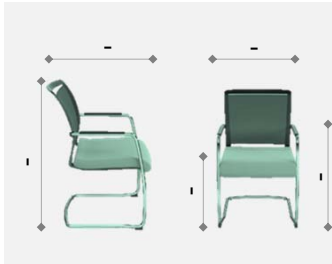

Mjere / Dimensions

Funkcije baznog stolca / Functions of the basic chair

<input type="radio"/>	<input type="radio"/>	<input type="radio"/>	<input type="radio"/>	<input checked="" type="radio"/>	<input type="radio"/>	<input checked="" type="radio"/>
UP & DOWN MECHANIZAM	TILT MECHANIZAM	SLAGANJE	ČETIRI METALNE NOGE	METALNO POSTOLJE - SKIJA	KOTAČICI	FIKSNI RUKONASLONI
UP & DOWN MECHANISM	TILT MECHANISM	STACKING	4-LEGGED	METAL STAND	CASTORS	FIXED ARMRESTS