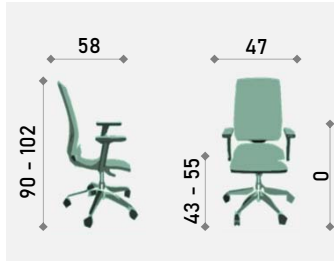

Mjere / Dimensions

Cjenovna kategorija / Price category
VPC baznog stolca / Price of basic chair

KAT I ★
NE NUDIMO / NOT IN OFFER

KAT II ★★
NE NUDIMO / NOT IN OFFER

KAT III ★★★
NE NUDIMO / NOT IN OFFER

KAT IV ★★★★
NE NUDIMO / NOT IN OFFER

KAT V ★★★★★
NE NUDIMO / NOT IN OFFER

POLIURETAN PU
144,14 €

DRVO WO
NE NUDIMO / NOT IN OFFER

MREŽA NE
NE NUDIMO / NOT IN OFFER

Raspoloživi materijali i cjenovne kategorije / Available materials and price categories

Cjenovna kategorija / Price category											
KAT I ★	KAT II ★★			KAT III ★★★	KAT IV ★★★★		KAT V ★★★★★	POLIURETAN PU	DRVO WO	MREŽA NE	PVC PP
GRUPE MATERIJALA / MATERIALS GROUP											
Prima (T01)	Renna (T02)	King Flex (T04)	King L (T05)	King L Kat (T06)	Fenice (T07)	Urban (T08)	Madras (T09)	Polyurethane (10)	Drvo / Wood (11)	Mreža / Net (12)	PVC (13)
Sjedalo / Seat											
○	○	○	○	○	○	○	○	●	○	○	○
Naslon / Backrest											
○	○	○	○	○	○	○	○	●	○	○	○

Rukonasloni uz nadoplatu / Armrests with extra charge

Art.	Opis / Description	Slika / Image	VPC / Price

Opcije uz nadoplatu / Options with extra charge

Art.	Opis / Description	Slika / Image	VPC / Price

K1	Set PVC stopa Set of PVC glides		+5,00 €

K3	Set gumenih kotača Ø50 Set of rubber castors Ø50		+4,00 €