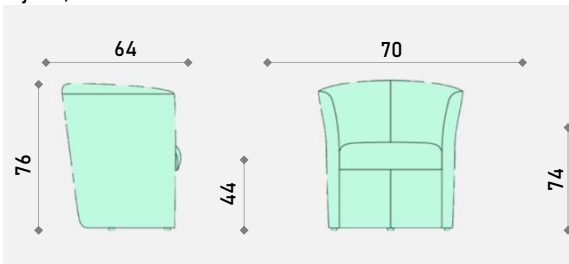

Mjere / Dimensions

Opcije na upit / Options on request

Sjedalo: eko koža ili koža u boji po izboru iz ton karte

/ Seat: eco leather or leather in the color of your choice from color palette

Dimenzija: moguća opcija dvosjeda dim. L 124 cm

/ Dimension: possible two-seater dim. L 124 cm

Popis kataloških brojeva / List of catalog numbers

Art.	Širina / Width	Dubina / Depth	Visina / Height		VPC / Price
2.523-M00-B27-K0-X0-G0-O0	70 cm	64 cm	76 cm	FA	241,00 €

BESPLATNA DOSTAVA
/ FREE DELIVERY

BESPLATNA MONTAŽA (Zagreb i okolica)
/ FREE INSTALLATION (Zagreb and area)

GARNACIJA 2 GODINE
/ 2 YEAR WARRANTY

BRZA ISPORUKA
/ FAST DELIVERY

Primjer narudžbe: 2.523-M00-B27-K0-X0-G0-O0-S15.05-N15.05-R01

2.523	-	M 00	-	B 27	-	K 0	-	X 0	-	G 0	-	O 0	-	S 15 . 05	-	N 15 . 05	-	R 01
Model		Tip mehanizma		Tip baze		Tip kotačića		Tip kliznog sjedala		Tip naslona za glavu		Tip obruča		Sjedalo materijal	Sjedalo boja	Naslon materijal	Naslon boja	Tip rukonaslona

Cijene su navedene bez PDV-a na dan 04.03.2024 / Prices are excluding VAT on 04.03.2024