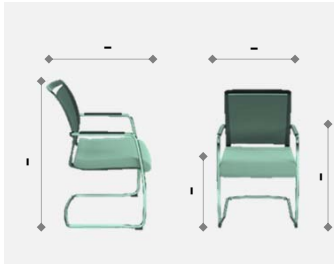

Cijene su navedene bez PDV-a na dan 04.03.2024 / Prices are excluding VAT on 04.03.2024

VERUDA K MOB

KONFERENCIJSKI STOLAC / CONFERENCE CHAIR

Art. 1.154

Mjere / Dimensions

Legenda / Legend

- Raspoloživo / Available
- Raspoloživo kao opcija uz nadoplatu / Available as an option with extra charge
- Nije raspoloživo / Not available