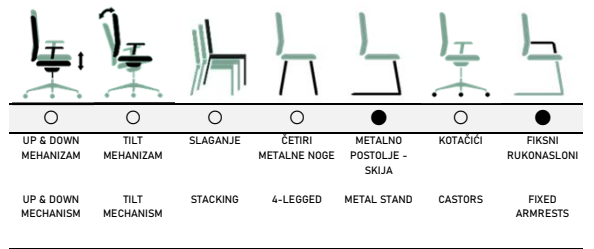

Funkcije baznog stolca / Functions of the basic chair