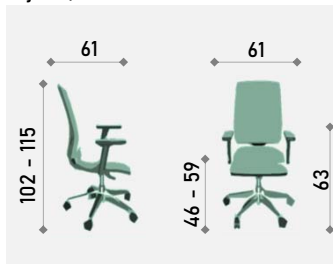

Mjere / Dimensions

Cjenovna kategorija / Price category	KAT I ★	KAT II ★★	KAT III ★★★	KAT IV ★★★★★	KAT V ★★★★★	POLIURETAN (PU)	DRVO (WO)	MREŽA (NE)
VPC baznog stolca / Price of basic chair	123,00 €	128,00 €	133,00 €	NE NUDIMO / NOT IN OFFER	NE NUDIMO / NOT IN OFFER	NE NUDIMO / NOT IN OFFER	NE NUDIMO / NOT IN OFFER	NE NUDIMO / NOT IN OFFER

Raspoloživi materijali i cjenovne kategorije / Available materials and price categories

Cjenovna kategorija / Price category											
KAT I ★	KAT II ★★			KAT III ★★★	KAT IV ★★★★★		KAT V ★★★★★	POLIURETAN (PU)	DRVO (WO)	MREŽA (NE)	PVC (PP)
GRUPE MATERIJALA / MATERIALS GROUP											
Prima (T01)	Renna (T02)	King Flex (T04)	King L (T05)	King L Kat (T06)	Fenice (T07)	Urban (T08)	Madras (T09)	Polyurethane (10)	Drvo / Wood (11)	Mreža / Net (12)	PVC (13)

Sjedalo / Seat

●	●	●	●	●	○	○	○	○	○	○	○

Naslon / Backrest

●	●	●	●	●	○	○	○	○	○	○

Rukonasloni uz nadoplatu / Armrests with extra charge

Art.	Opis / Description	Slika / Image	VPC / Price
R04	Fiksni rukonaslon, crna plastika Fixed armrest, black plastic		+16,00 €
R07	Rukonaslon podesivi po visini, crna plastika Height-adjustable armrest, black plastic		+30,00 €

Opcije uz nadoplatu / Options with extra charge

Art.	Opis / Description	Slika / Image	VPC / Price
B07	Chrom baza Chrome base		+30,00 €
K3	Set gumenih kotača Ø50 Set of rubber castors Ø50		+4,00 €