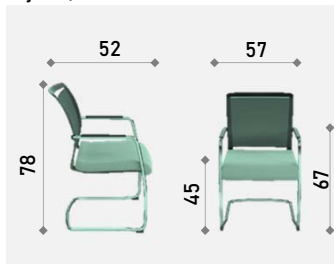

Cijene su navedene bez PDV-a na dan 04.03.2024 / Prices are excluding VAT on 04.03.2024

ZENITH

KONFERENCIJSKI STOLAC / CONFERENCE CHAIR

Art. 2.516

Mjere / Dimensions

Legenda / Legend

- Raspoloživo / Available
- Raspoloživo kao opcija uz nadoplatu / Available as an option with extra charge
- Nije raspoloživo / Not available