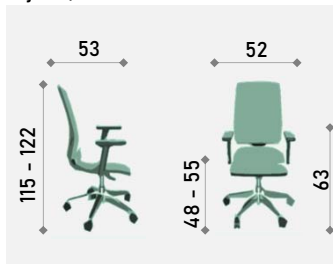

Mjere / Dimensions

Legenda / Legend

●	Raspoloživo / Available
◐	Raspoloživo kao opcija uz nadoplatu / Available as an option with extra charge
○	Nije raspoloživo / Not available

Funkcije baznog stolca / Functions of the basic chair

●	○	○	○	●	●	○
UP & DOWN MECHANISM	ANTISHOCK MULTIBLOCK MECHANISM	MULTIBLOCK SYNCHRO MECHANISM	SYNCHRO MECHANISM	TILT MECHANISM	PODESAVANJE LUMBALNOG DIJELA	PODESIVI NASLON ZA GLAVU
UP & DOWN MECHANISM	ANTISHOCK MULTIBLOCK MECHANISM	MULTIBLOCK SYNCHRO MECHANISM	SYNCHRO MECHANISM	TILT MECHANISM	LUMBAR PARTS ADJUSTMENT	ADJUSTABLE HEADREST
●	○	○	○	●	○	○
FIKSNi RUKONASLONI	3D PODESIVI RUKONASLONI	2D PODESIVI RUKONASLONI	SKLOPIVI RUKONASLONI	METALNA CHROM BAZA	ALUMINIJSKA BAZA	PVC BAZA
FIXED ARMRESTS	3D ADJUSTABLE ARMRESTS	2D ADJUSTABLE ARMRESTS	FOLDING ARMRESTS	METAL CHROME BASE	ALUMINUM BASE	PVC BASE

MREŽA
N/E
127,00 €

PVC
P/P
NE NUDIMO
NOT IN OFFER

KOŽA
L/E
NE NUDIMO
NOT IN OFFER

EKO KOŽA
E/C
NE NUDIMO
NOT IN OFFER

TKANINA
F/A
NE NUDIMO
NOT IN OFFER

COMBO
C/O
NE NUDIMO
NOT IN OFFER

Raspoloživi materijali i cjenovne kategorije / Available materials and price categories

Dio stolca / part of chair	Cjenovna kategorija / Price category																	
	KAT I ★		KAT II ★★		KAT III ★★★		KAT IV ★★★★		KAT V ★★★★★		POLIURETAN (P/U)	DRVO (W/O)	MREŽA (N/E)	PVC (P/P)	KOŽA (L/E)	EKO KOŽA (E/C)	TKANINA (F/A)	COMBO (C/O)
	Prima (T01)	Renna (T02)	King Flex (T04)	King L (T05)	King L Kat (T06)	Fenice (T07)	Urban (T08)	Madras (T09)	Polyurethane (10)	Drvo / Wood (11)	Mreža / Net (12)	PVC (13)	Koža / Leather (14)	Eko koža / Eco leather (15)	Tkanina / Fabric (16)	Kombinac. / Combination (17)		

Sjedalo / Seat	○	○	○	○	○	○	○	○	○	○	○	○	●	○	○	○	○	○
Naslon / Backrest	○	○	○	○	○	○	○	○	○	○	○	○	●	○	○	○	○	○

Popis kataloških brojeva / List of catalog numbers

Art.									VPC / Price
2.501-M12-B23-K2-X0-G0-00	TILT (M12)	Chrom baza (B23)	PVC kotači Ø50 (K2)	○	○	○	N/E		127,00 €

● = Uključeno u cijenu / Included in price

○ = Nije raspoloživo / Not available

BESPLATNA DOSTAVA / FREE DELIVERY

BESPLATNA MONTAŽA (Zagreb i okolica) / FREE INSTALLATION (Zagreb and area)

GARNACIJA 2 GODINE / 2 YEAR WARRANTY

BRZA ISPORUKA / FAST DELIVERY

Primjer narudžbe: 2.501-M12-B23-K2-X0-G0-00-S12.05-N12.05-R01

2.501	-	M 12	-	B 23	-	K 2	-	X 0	-	G 0	-	0 0	-	S 12	.	05	-	N 12	.	05	-	R 01
Model		Tip mehanizma		Tip baze		Tip kotačića		Tip kliznog sjedala		Tip naslona za glavu		Tip obruča		Sjedalo materijal		Sjedalo boja		Naslon materijal		Naslon boja		Tip rukonaslona

Cijene su navedene bez PDV-a na dan 04.03.2024 / Prices are excluding VAT on 04.03.2024