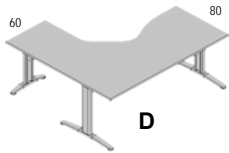

Art.	W	D	H	STAND. €
				VPC / PRICE
15070 L	160	140	74	401,00
15070 D	160	140	74	401,00
15071 L	160	160	74	418,00
15071 D	160	160	74	418,00
15072 L	180	160	74	435,00
15072 D	180	160	74	435,00

Nastavni pravokutni daktilo stol / Extended rectangular typing table