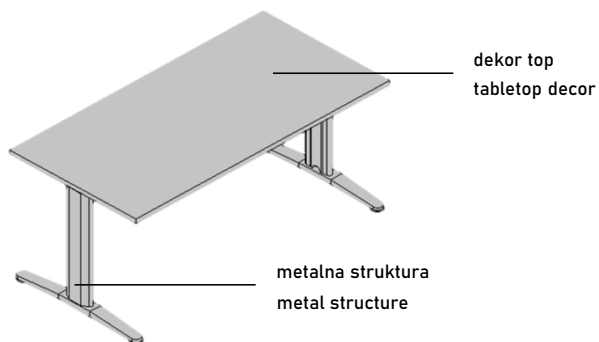

Pravokutni radni stol / Rectangular work table

Primjer narudžbe:
Order example:

ART. **LO 15004 G**

dekor top
tabletop decor

artikl
article

metalna struktura
metal structure

Kutni dodatak za 2 radna stola / Angle 90° for 2 work tables