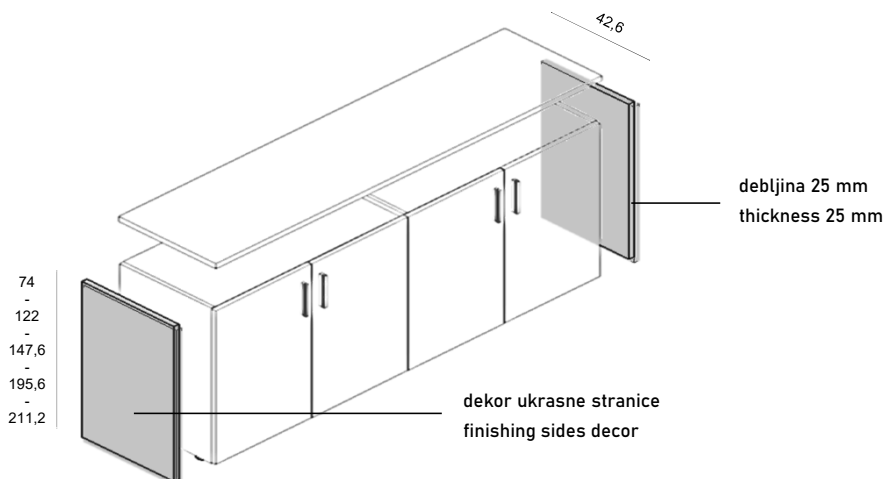

Ukrasne stranice za ormar - deb. 25 mm / Finishing sides for cabinet - thick. 25 mm

Primjer narudžbe:
Order example:

ART. **LO 65081**

artikl
article

dekor ukrasne stranice
finishing sides decor