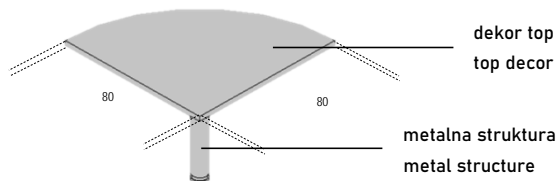

Primjer narudžbe:  
Order example:

ART. **LO 15004 G**

dekor top  
tabletop decor

artikl  
article

metalna struktura  
metal structure

Kutni dodatak za 2 radna stola / Angle 90° for 2 work tables

Primjer narudžbe:  
Order example: