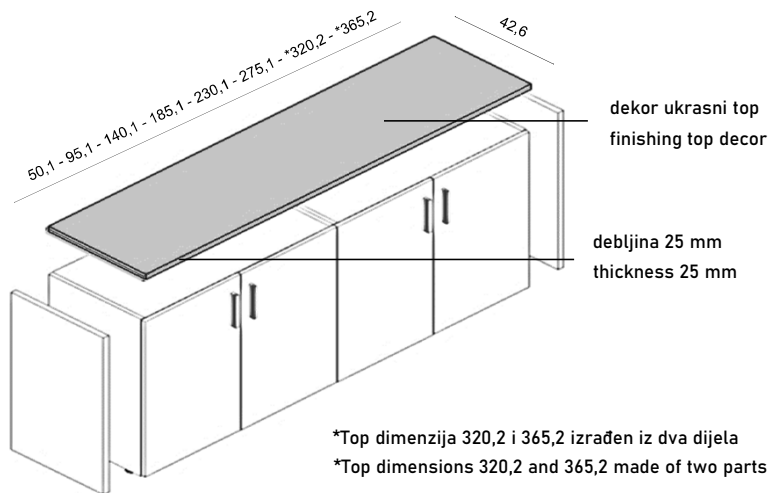

Ukrasni top za ormar s ukrasnim stranicama - deb. 25 mm / Finishing top for cabinet with finishing sides - thick. 25 mm

Primjer narudžbe:
Order example:

ART. **LO 65071**

artikl
article

dekor ukrasni top
finishing top decor